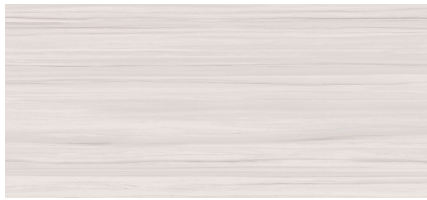

**SENG MEADOWS
TILE SELECTIONS**

EMSER ORO MATTE OR POLSIHED 12X24

ORO

DAMA

EMSER CIUDAD 12X24

ASH

GRAY

CREAM

TAUPE

EMSER COSMOPOLITAN 12X24

CHARCOAL

CRYSTAL

ECRU

STEEL